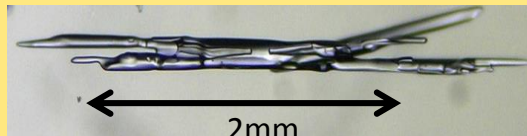

Copyright © 2015 The Japanese Society of Snow and Ice Hokkaido branch, All Rights Reserved.

ふ ゆき かんさつ 降ってくる雪の観察シート

こうえき しゃたん ほうじん にほんせつびょう がっかい ほっかいどう しふ
公益社団法人 日本雪氷学会 北海道支部

つつみ

じゆしじょう ろっか
樹枝状六花

じゆうにか
十二花

はり
針

かくちゆう
角柱

かくばん
角板

大きさをはかってみよう♪
(■ 1マスが1mmだよ)

ひろはば ろっか
広幅六花