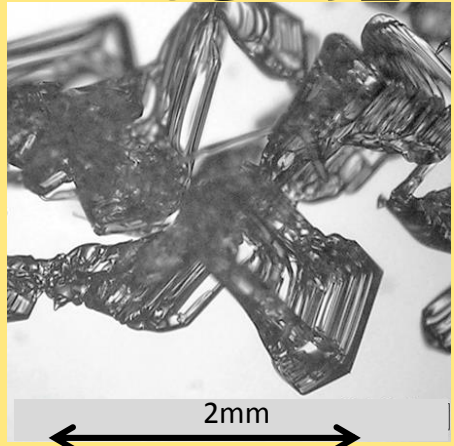

つ ゆき かんさつ なまえ
積もった雪の観察シート * 名前

しんせつ ふ ゆき かんさつ うら
 新雪 → 降ってくる雪の観察ページ (裏) へ

ゆき
 こしまり雪

ゆき
 しまり雪

ゆき
 ざらめ雪

ゆき
 こしもざらめ雪

ゆき
 しもざらめ雪

大きさをはかってみよう♪
 (■1マスが1mmだよ)

こうえきしゃだんほうじん にほんせつびょうがっかい ほっかいどう しふ

公益社団法人 日本雪氷学会 北海道支部

<http://www.seppyo.org/hokkaido/>

ゆき した

「雪に親しもう」のページ

<http://www.seppyo.org/hokkaido/fun>

けっしょうしゃしん あきたや えいじ かいいんていきょう

結晶写真：秋田谷英次会員提供

かくちゆう
角柱

かくばん
角板

大きさをはかってみよう♪
(■ 1マスが1mmだよ)

ひろはば ろっか
広幅六花