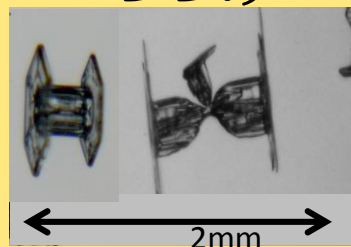

ふ ゆき かんさつ 降ってくる雪の観察シート

こうえき しゃたん ほうじん にほんせつびょう がっかい ほっかいどう しふ
公益社団法人 日本雪氷学会 北海道支部

つつみ

大きさをはかってみよう♪
(■ 1マスが1mmだよ)