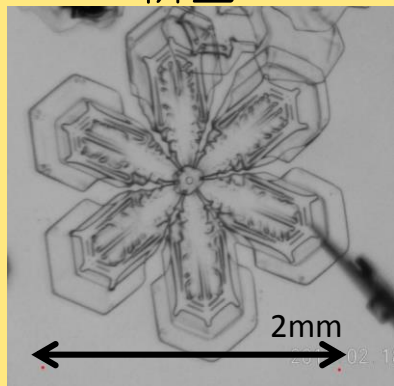

つ ゆき かんさつ なまえ
積もった雪の観察シート * 名前

しんせつ ふ ゆき かんさつ うら
 新雪 → 降ってくる雪の観察ページ (裏) へ

ゆき
 こしまり雪

ゆき
 しまり雪

ゆき
 ざらめ雪

ゆき
 こしもざらめ雪

ゆき
 しもざらめ雪

大きさをはかってみよう♪
 (■1マスが1mmだよ)

こうえきしゃだんほうじん にほんせつびょうがっかい ほっかいどう しふ

公益社団法人 日本雪氷学会 北海道支部

<http://www.seppyo.org/hokkaido/>

ゆき した

「雪に親しもう」のページ

<http://www.seppyo.org/hokkaido/fun>

けっしょうしゃしん あきたや えいじ かいいんていきょう

結晶写真：秋田谷英次会員提供

Copyright © 2015 The Japanese Society of Snow and Ice Hokkaido branch, All Rights Reserved.

ふ ゆき かんさつ 降ってくる雪の観察シート

こうえき しゃたん ほうじん にほんせつびょう がっかい ほっかいどう しふ
公益社団法人 日本雪氷学会 北海道支部

つつみ

じゆしじょう ろっか
樹枝状六花

じゆうにか
十二花

はり
針

かくちゆう
角柱

かくばん
角板

大きさをはかってみよう♪
(■ 1マスが1mmだよ)

ひろはば ろっか
広幅六花