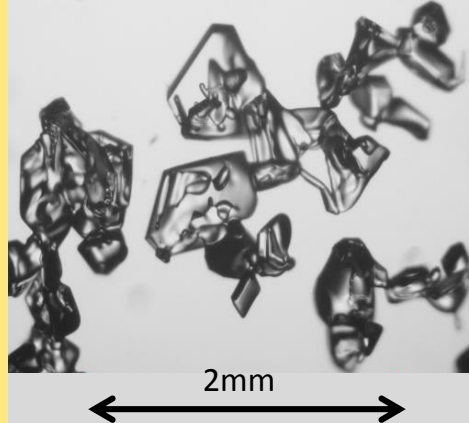

つ ゆき かんさつ なまえ
積もった雪の観察シート * 名前

しんせつ ふ ゆき かんさつ うら
 新雪 → 降ってくる雪の観察ページ (裏) へ

ゆき
 こしまり雪

ゆき
 しまり雪

ゆき
 ざらめ雪

ゆき
 こしもざらめ雪

ゆき
 しもざらめ雪

大きさをはかってみよう♪
 (■1マスが1mmだよ)

Copyright © 2015 The Japanese Society of Snow and Ice Hokkaido branch, All Rights Reserved.

ふ ゆき かんさつ 降ってくる雪の観察シート

こうえき しゃたん ほうじん にほんせつびょう がっかい ほっかいどう しふ
公益社団法人 日本雪氷学会 北海道支部

つつみ

じゆしじょう ろっか
樹枝状六花

じゆうにか
十二花

はり
針

かくちゆう
角柱

かくばん
角板

大きさをはかってみよう♪
(■ 1マスが1mmだよ)

ひろはば ろっか
広幅六花